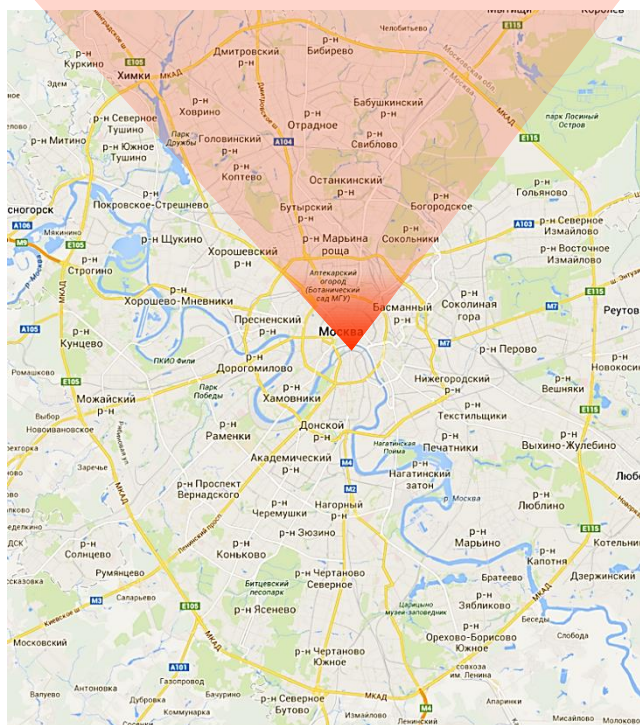

ООО «ПауэрГайд»

powerguide.ru
facebook.com/powerguide.ru
vk.com/powerguide
youtube.com/user/pwrgd
twitter.com/pwrgd